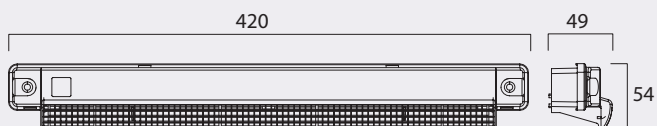

Наружные козырьки		ASAM	A-EHA	A-EMM	AGO	A-EHT	A-EHT AM
Код		AEA731 (белый) AEA733 (коричневый) AEA827 (дуб)	AEA851	AEA833 (белый) AEA834 (коричневый) AEA852 (дуб)	AGO302	AEA775	AEA778
Описание		Простой козырёк с решёткой против насекомых	Акустический козырёк с решёткой против насекомых	Акустический козырёк с решёткой против насекомых	Настенный козырёк с решёткой против насекомых	Настенный козырёк	Настенный козырёк с решёткой против насекомых
Гигрорегулируемый		EMM / EHA	EHA	EMM	EAH	EHT	EHT
Прочие характеристики							
Вес	г	38	216	174	48	243	243
Цвет		Белый/дуб/ коричневый	белый	Белый/дуб/ коричневый	белый	белый	белый
Материал		пластмасса	пластмасса	пластмасса	пластмасса	пластмасса	пластмасса
Решётка против насекомых		■	■	■	■	-	■
Монтаж							
Паз (рекомендуется)	мм	354x12	354x12	354x12	354x12	354x12	354x12
Установка на окне		■	■	■	-	-	-
Установка на рольставни		■	■	■	-	-	-
Монтаж на наружной стене		-	-	-	■	■	■

■ - стандартная комплектация

A-EMM

ASAM

A-EHA

A-EHT

Размеры мм

A-EMM

ASAM

A-EHA

A-EHT